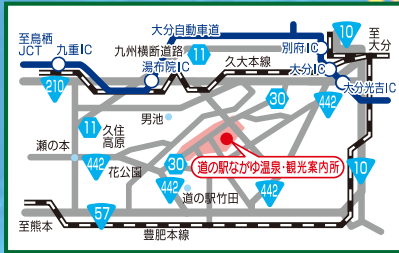

26日土

- 少年柔道大会 9:00~ B&G体育館
- 温泉供養 10:00~ 薬師堂前
- グランドゴルフ大会 9:00~ 直入中央グラウンド

★今年は、温泉街に近いガニ湯をメイン会場とします。

長湯娘コンテスト 13:00~14:40 ガニ湯

長湯温泉のシンボルであるガニ湯で浴衣を着た娘たちが皆様を魅了します。まつりに参加される皆様の投票で長湯娘を選出しますので、是非お越しください!

参加無料

エノハのつかみ取り大会 15:00~ ガニ湯横特設会場
お楽しみ大抽選会

※エノハ塩焼き(数量限定)、アルコール等販売します。(飲酒運転は法律で禁止されています。)

- 伝統芸能神楽 16:00~21:00 天満神社
- 竹灯籠 19:00~21:00 湯の原温泉街

27日日・28日月

ゲートボール大会 直入中央グラウンド

- 7月27日 受付 7:00~8:30 開始 9:00~
- 7月28日 受付 7:00~7:30 開始 8:00~

駐車場のP4・P6から道の駅ながゆ温泉までは、無料シャトルバスを運行します。

日本一炭酸泉まつり 第34回 長湯温泉

【長湯の温泉】
飲んで効き
長湯して利く長湯のお湯は
心臓胃腸に血の薬

平成26年

7月26日土~28日月

会場：ガニ湯、道の駅ながゆ温泉、直入中央グラウンドほか

27日日

- 少年剣道大会 8:30~ B&G体育館
- 参加無料 溪流釣り大会 10:00~15:00 芹川本線

- 長湯美味しいもの広場 11:00~20:00 道の駅ながゆ温泉
- ステージイベント 11:00~18:30 道の駅ながゆ特設会場
- 竹灯籠 19:00~21:00 長湯温泉街

花火大会 20:00~

丸山公園から打ち上げられる花火をお楽しみください。

ステージイベント 道の駅ながゆ特設会場

| | |
|-------------|--|
| 11:00~11:30 | なおいり保育園「彩」和太鼓 |
| 12:00~ | ネフェル ベリーダンス (Nefer Bellydance) |
| 13:00~15:00 | 長湯温泉クイズ大会、ゲーム (ペア宿泊券、マッサージ券など豪華景品) 新鮮野菜などの無料配布 |
| 15:00~15:40 | 長湯娘コンテスト 結果発表&表彰 |
| 16:00 | 青年神輿 |
| 16:30~17:00 | DRUM TAOの夏フェス宣伝隊 プロモーションライブ・登場!! (TAO新人による演奏) |
| 17:30~ | 上坂弓恵歌謡ショー |